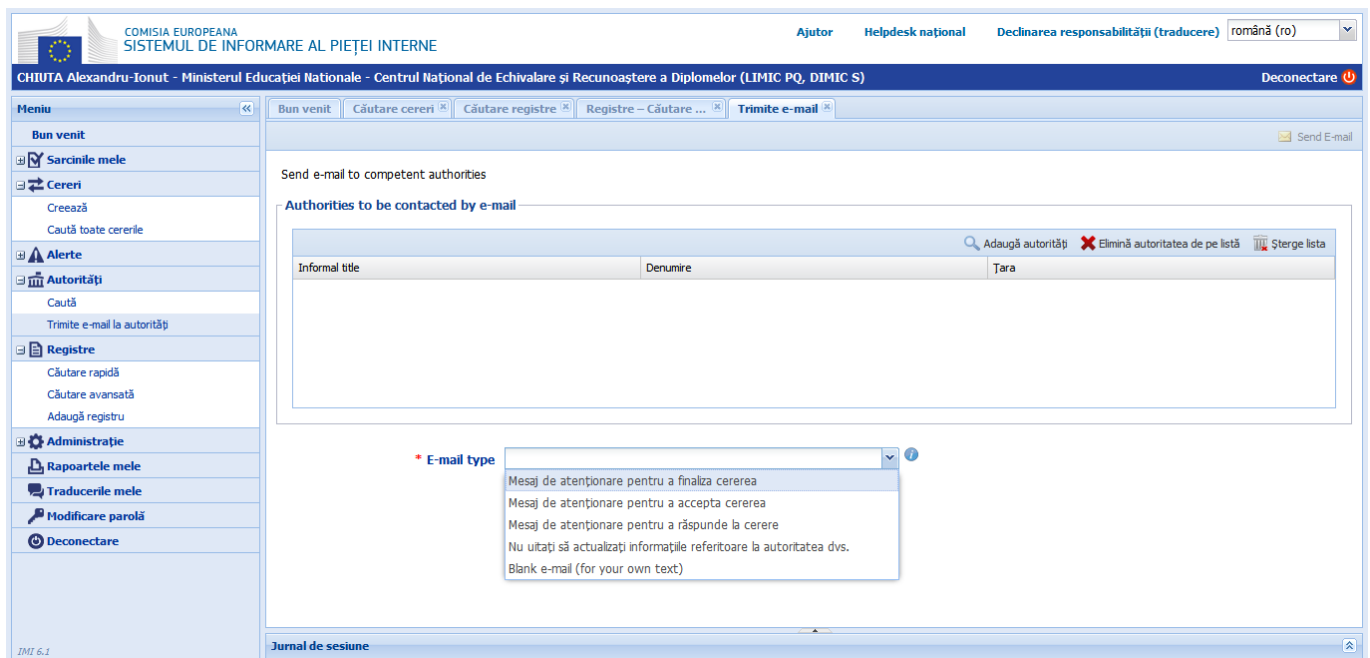

Selectare tip e-mail

Căutare autorități din România