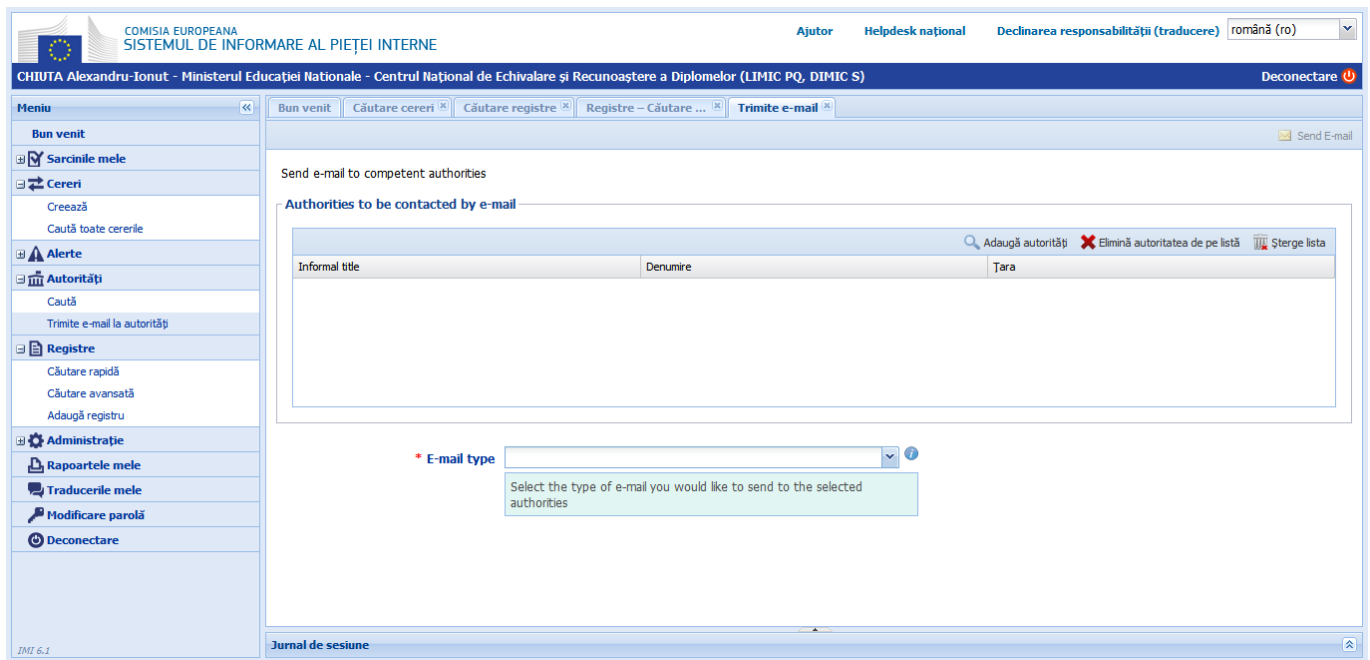

Selectare tip e-mail

Căutare autorități din România