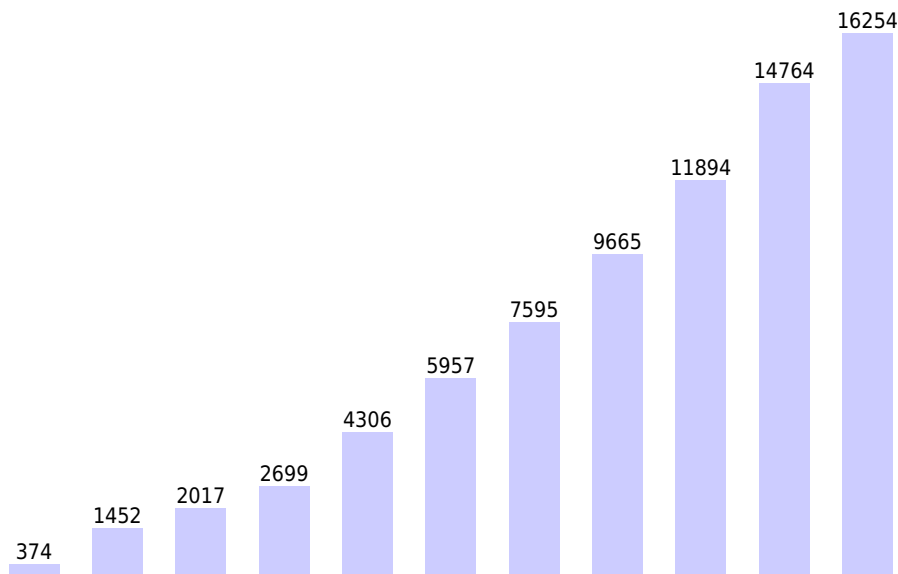

Cereri

Cereri de informații IMI

Numărul total de cereri de informații înregistrate în Sistemul IMI începând cu anul 2008:

2008	2009	2010	2011	2012	2013	2014	2015	2016	2017	2018		
Total general / ani	Schimburi de informații	2008	2009	2010	2011	2012	2013	2014	2015	2016	2017	2018
56596	Calificări Profesionale	374	1404	1836	2166	3091	4527	5778	7266	9184	10719	10251
3593	Servicii	-	48	181	352	409	424	440	414	435	466	424
14336	Detășarea lucrătorilor	-	-	-	181	806	971	1069	1580	1778	3178	4773
2452	Drepturile pacienților	-	-	-	-	-	33	285	344	354	401	806
	Comerțul electronic	-	-	-	-	-	2			32		
	Permise de conducere pentru mecanicii de locomotivă	-	-	-	-	-	-	23	61	78		
	Achiziții publice	-	-	-	-	-	-	-	-	16		
	Restituirea bunurilor culturale	-	-	-	-	-	-	-	-	17		
76977	Total	374	1452	2017	2699	4306	5957	7595	9665	11894	14764	16254