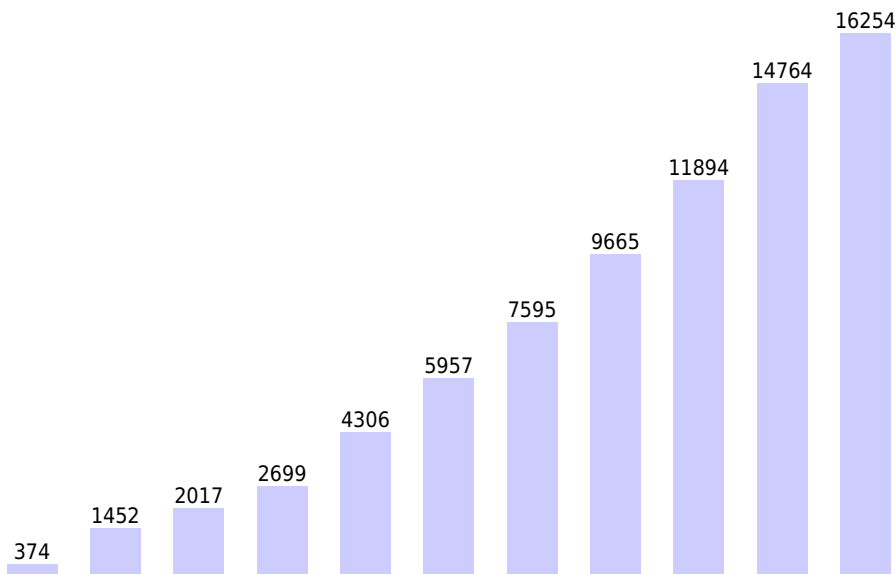

Cereri

Cereri de informații IMI

Numărul total de cereri de informații înregistrate în Sistemul IMI începând cu anul 2008:

2008	2009	2010	2011	2012	2013	2014	2015	2016	2017	2018		
Total general / ani	Schimburi de informații	2008	2009	2010	2011	2012	2013	2014	2015	2016	2017	2018
56596	Calificări Profesionale	374	1404	1836	2166	3091	4527	5778	7266	9184	10719	10251
3593	Servicii	-	48	181	352	409	424	440	414	435	466	424
14336	Detășarea lucrătorilor	-	-	-	181	806	971	1069	1580	1778	3178	4773
2452	Drepturile pacienților	-	-	-	-	-	33	285	344	354	401	806
	Comerțul electronic	-	-	-	-	-	2			32		
	Permise de conducere pentru mecanicii de locomotivă	-	-	-	-	-	-	23	61	78		
	Achiziții publice	-	-	-	-	-	-	-	-	16		
	Restituirea bunurilor culturale	-	-	-	-	-	-	-	-	17		
76977	Total	374	1452	2017	2699	4306	5957	7595	9665	11894	14764	16254