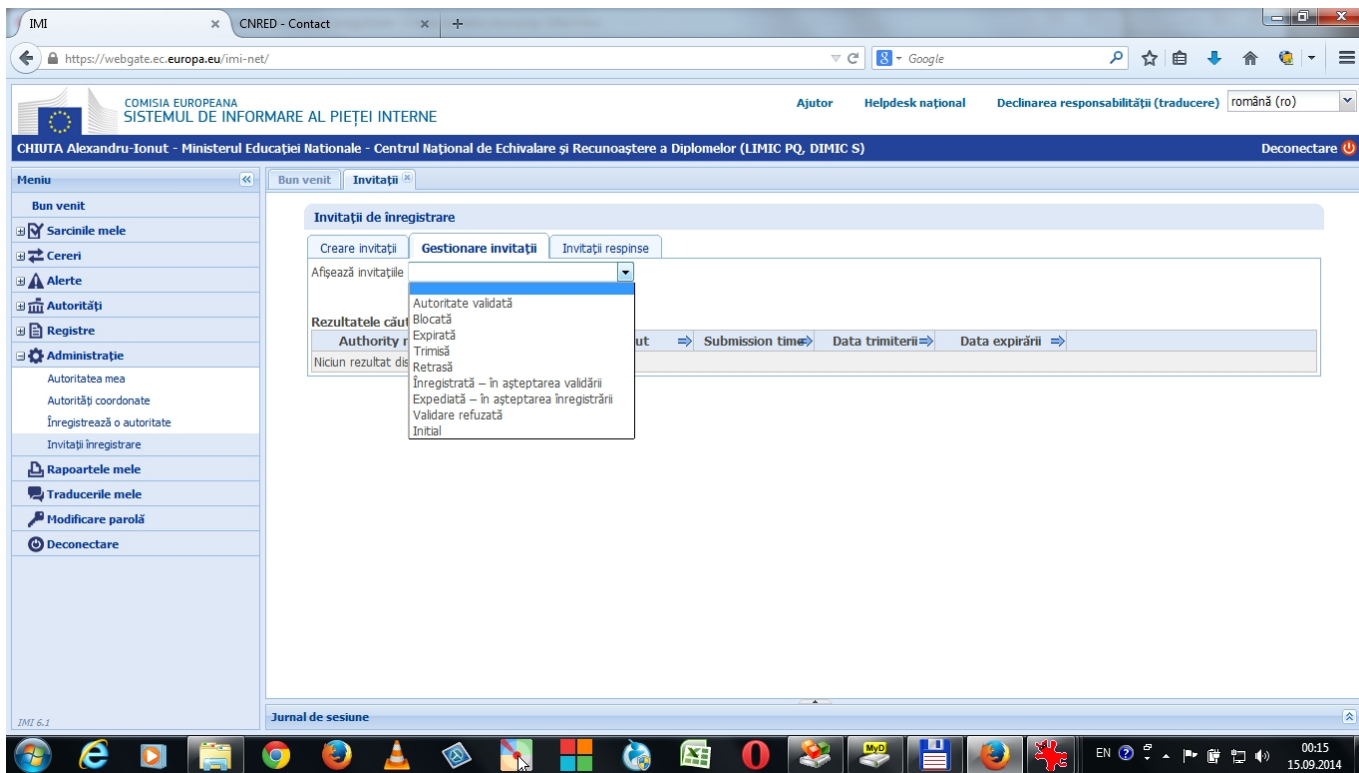

Gestionare invitații

Invitații de înregistrare

[Creare invitații](#) **[Gestionare invitații](#)** [Invitații respinse](#)

Afișează invitațiile

Rezultatele căutării [0 Rezultate]

Authority name →	E-mail →	Statut →	Submission time→	Data trimiterii→	Data expirării →
Niciun rezultat disponibil.					

Gestionare invitații 2

Invitații respinse

Sarcinile mele - Validări în curs

Sarcinile mele - Validări în curs 2

From: <https://cnred.edu.ro/imipqnet/> - IMI PQ NET România

Permanent link: https://cnred.edu.ro/imipqnet/doku.php?id=ro:materiale:prezentari:administratie_-_invitatii_inregistrare