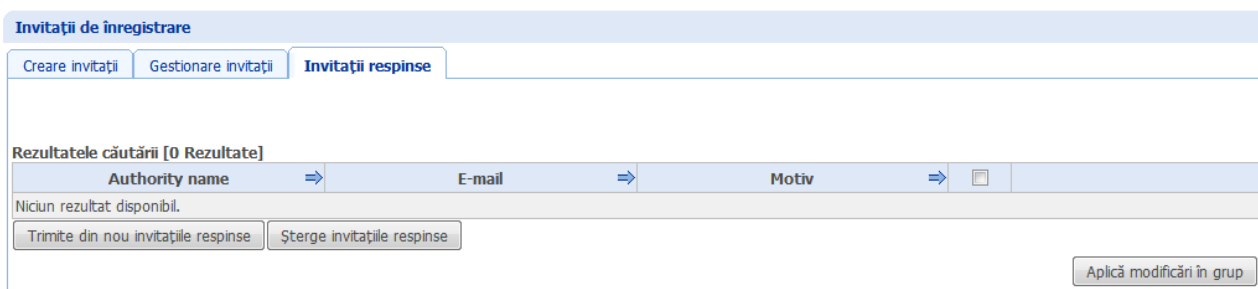

Invitație de înregistrare

Authority name *

E-mail *

Domenii legislative / Circuite

- PQ* - Cerere de informații
- SD* - Alertă
- SD* - Cerere de informații
- SD* - Notificare SD

Text adițional pentru invitația standard

Gestionare invitații

Invitații de înregistrare

[Creare invitații](#) **[Gestionare invitații](#)** [Invitații respinse](#)

Afișează invitațiile

Rezultatele căutării [0 Rezultate]

Authority name →	E-mail →	Statut →	Submission time→	Data trimiterii→	Data expirării →
Niciun rezultat disponibil.					

Gestionare invitații 2

Invitații respinse

Sarcinile mele - Validări în curs

Sarcinile mele - Validări în curs 2

From: <https://cnred.edu.ro/imipqnet/> - IMI PQ NET România

Permanent link: https://cnred.edu.ro/imipqnet/doku.php?id=ro:materiale:prezentari:administratie_-_invitatii_inregistrare